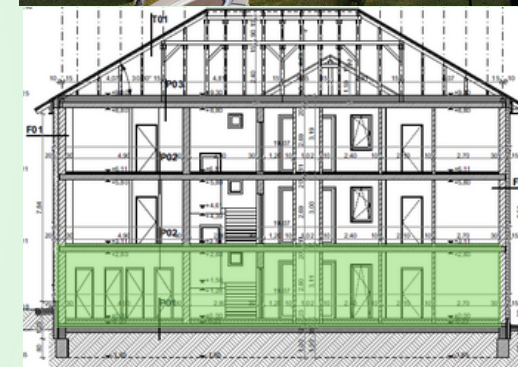

GARDENCITY

📍 2800 Tatabánya, Petőfi Sándor utca hrsz.:6151/154
✉ ertesites.garden@gmail.com
☎ +36 707884737
🕒 hetfő-péntek: 08.00-17.30
🌐 www.gardencity.hu

Gardencity

lakópark

“D” épület L01 lakás

1.Előszoba	4,86 m²
2. WC	2,07 m²
3.Nappali	17,41 m²
4.Konyha-étkező	9,21 m²
5.Közlekedő	3,05 m²
6. Fürdőszoba	4,72 m²
7.Hálószoba	10,26 m²
8. Terasz	8,14 m²
Összesen	51,58 m²
Kertkapcsolat	180,9 m²

Az ábrázolt berendezés csak illusztráció, a megadott adatok tájékoztató jellegűek.
A helyiségek méretei a fala, pillérek és épületgépészeti aknák területét nem tartalmazzák.
The given data is only informational. Uquipment and furniture are only illustrations.
The dimensions of the rooms are calculated without the walls, pillars and shafts.

Méretarány / Scale: 1:100

TLM
GARDENCITY