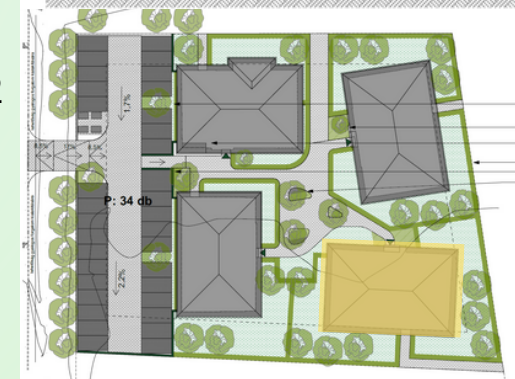

GARDENCITY

📍 2800 Tatabánya, Petőfi Sándor utca hrsz.:6151/154
✉ ertesites.garden@gmail.com
☎ +36 707884737
🕒 hétfő-péntek: 08.00-17.30
🌐 www.gardencity.hu

Gardencity

lakópark

“D” épület L02 lakás

1.Előszoba	4,86 m²
2. WC	1,94 m²
3.Nappali	17,41 m²
4.Konyha-étkező	9,21 m²
5.Közlekedő	3,04 m²
6. Fürdőszoba	4,73 m²
7.Hálószoba I.	9,72 m²
8.Hálószoba II.	10,26 m²
9.Terasz	8,14 m²
Összesen	53,85 m²
Kertkapcsolat	180,9 m²

Az ábrázolt berendezés csak illusztráció, a megadott adatok tájékoztató jellegűek.
A helyiségek méretei a fala, pillérek és épületgépészeti aknák területét nem tartalmazzák.
The given data is only informational. Uquipment and furniture are only illustrations.
The dimensions of the rooms are calculated without the walls, pillars and shafts.

Méretarány / Scale: 1:100

TLM
GARDENCITY