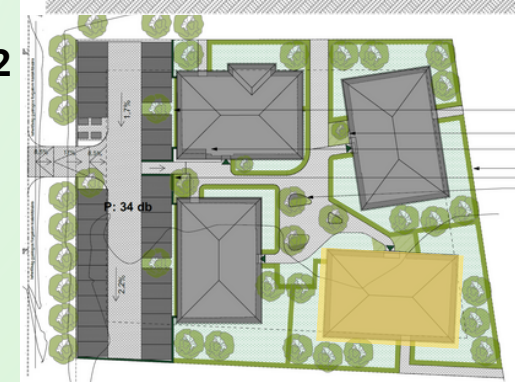

Az ábrázolt berendezés csak illusztráció, a megadott adatok tájékoztató jellegűek.
A helyiségek méretei a fala, pillérek és épületgépészeti aknák területét nem tartalmazzák.
The given data is only informational. Uquipment and furniture are only illustrations.
The dimensions of the rooms are calculated without the walls, pillars and shafts.

Méretarány / Scale: 1:100

TLM
GARDENCITY