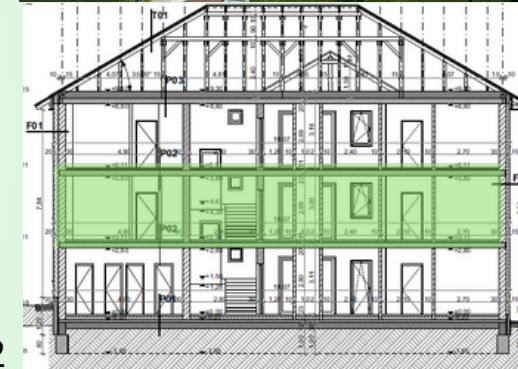

GARDENCITY

📍 2800 Tatabánya, Petőfi Sándor utca hrsz.:6151/154
✉ ertekeites.garden@gmail.com
☎ +36 707884737
🕒 hetfő-péntek: 08.00-17.30
🌐 www.gardencity.hu

Gardencity

lakópark

“D” épület L05 lakás

1.Előszoba	4,86 m²
2. WC	1,92 m²
3.Nappali	17,41 m²
4.Konyha-étkező	9,21 m²
5.Közlekedő	3,05 m²
6. Fürdőszoba	4,73 m²
7.Hálószoba I.	10,26 m²
8.Hálószoba II.	9,57 m²
9.Erkély	8,14 m²
Összesen	61,01 m²

Az ábrázolt berendezés csak illusztráció, a megadott adatok tájékoztató jellegűek.
A helyiségek méretei a fala, pillérek és épületgépészeti aknák területét nem tartalmazzák.
The given data is only informational. Uquipment and furniture are only illustrations.
The dimensions of the rooms are calculated without the walls, pillars and shafts.

Méretarány / Scale: 1:100

TLM
GARDENCITY