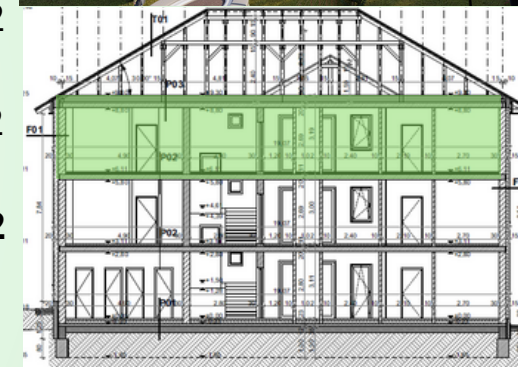

1.Előszoba	5,94 m²
2. Fürdőszoba	4,64 m²
3.Nappali	16,01 m²
4.Konyha-étkező	9,42 m²
5.Hálószoba	11,85 m²
6.Erkély	7,74 m²
Összesen	47,86 m²