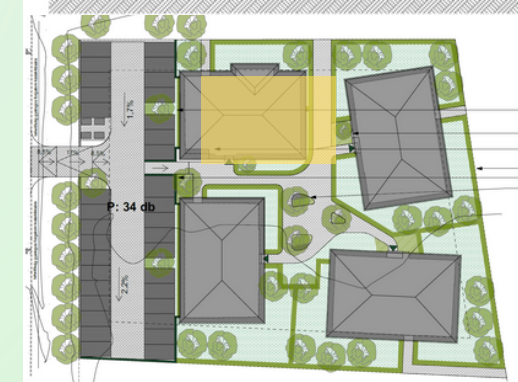

Az ábrázolt berendezés csak illusztráció, a megadott adatok tájékoztató jellegűek.
A helyiségek méretei a fala, pillérek és épületgépészeti aknák területét nem tartalmazzák.
The given data is only informational. Uquipment and furniture are only illustrations.
The dimensions of the rooms are calculated without the walls, pillars and shafts.

Méretarány / Scale: 1 : 100

TLM
GARDENCITY