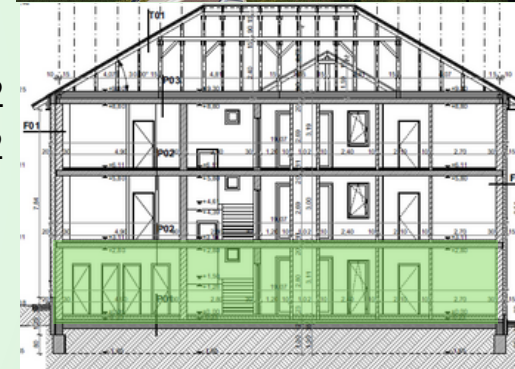

GARDENCITY

📍 2800 Tatabánya, Petőfi Sándor utca hrsz.:6151/154
✉ ertesites.garden@gmail.com
☎ +36 707884737
🕒 hétfő-péntek: 08.00-17.30
🌐 www.gardencity.hu

Gardencity

lakópark

“D” épület L02 lakás

1.Előszoba	4,86 m²
2. WC	1,94 m²
3.Nappali	17,41 m²
4.Konyha-étkező	9,21 m²
5.Közlekedő	3,04 m²
6. Fürdőszoba	4,73 m²
7.Hálószoba I.	9,72 m²
8.Hálószoba II.	10,26 m²
9.Terasz	8,14 m²
Összesen	53,85 m²
Kertkapcsolat	180,9 m²

Az ábrázolt berendezés csak illusztráció, a megadott adatok tájékoztató jellegűek.
A helyiségek méretei a fala, pillérek és épületgépészeti aknák területét nem tartalmazzák.
The given data is only informational. Uquipment and furniture are only illustrations.
The dimensions of the rooms are calculated without the walls, pillars and shafts.

Méretarány / Scale: 1:100

TLM
GARDENCITY