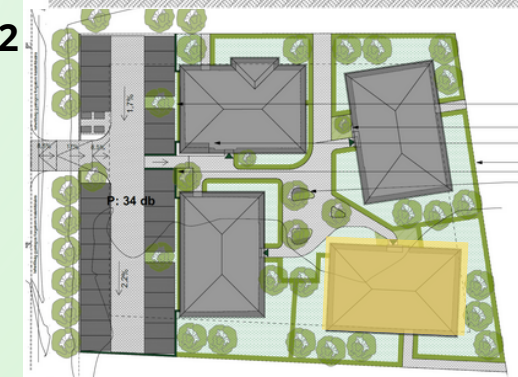

GARDENCITY

📍 2800 Tatabánya, Petőfi Sándor utca hrsz.:6151/154
✉ ertekeites.garden@gmail.com
☎ +36 707884737
🕒 hetfő-péntek: 08.00-17.30
🌐 www.gardencity.hu

Gardencity

lakópark

“D” épület L05 lakás

1.Előszoba	4,86 m²
2. WC	1,92 m²
3.Nappali	17,41 m²
4.Konyha-étkező	9,21 m²
5.Közlekedő	3,05 m²
6. Fürdőszoba	4,73 m²
7.Hálószoba I.	10,26 m²
8.Hálószoba II.	9,57 m²
9.Erkély	8,14 m²
Összesen	61,01 m²

Az ábrázolt berendezés csak illusztráció, a megadott adatok tájékoztató jellegűek.
A helyiségek méretei a fala, pillérek és épületgépészeti aknák területét nem tartalmazzák.
The given data is only informational. Uquipment and furniture are only illustrations.
The dimensions of the rooms are calculated without the walls, pillars and shafts.

Méretarány / Scale: 1:100

TLM
GARDENCITY