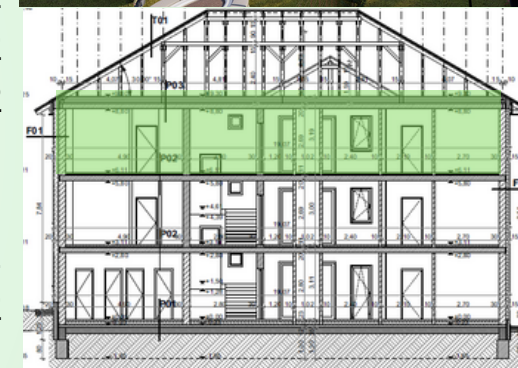

1. Előszoba	4,86 m²
2. WC	1,94 m²
3. Hálószoba I.	10,53 m²
4. Fürdőszoba	5,15 m²
5. Konyha-étkező	10,28 m²
6. Közlekedő	3,19 m²
7. Hálószoba	10,53 m²
8. Nappali	17,72 m²
9. Erkély	8,29 m²
Összesen	64,20 m²