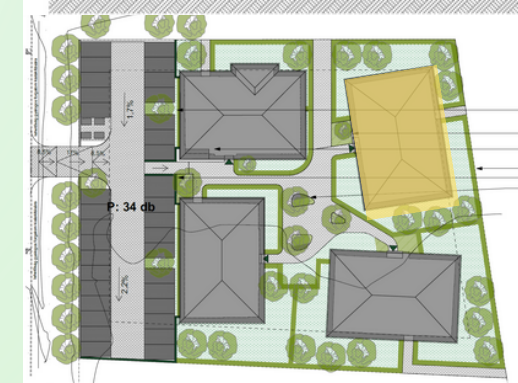

1.Előszoba	2,45 m²
2. WC	1,32 m²
3.Fürdőszoba	4,67 m²
4.Nappali	17,48 m²
5.Konyha-étkező	7,27 m²
6.Hálószoba	10,08 m²
Összesen	43,27 m²