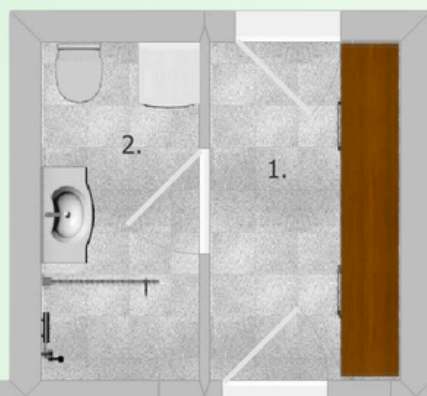

lakópark

“B” épület L06 lakás

1.Előszoba	5,94 m ²
2. Fürdőszoba	4,64 m ²
3.Nappali	16,01 m ²
4.Konyha-étkező	9,42 m ²
5.Hálószoba	11,85 m ²
6.Erkély	7,74 m ²
Összesen	47,86 m²

Az ábrázolt berendezés csak illusztráció, a megadott adatok tájékoztató jellegűek.
A helyiségek méretei a fala, pillérek és épületgépészeti aknák területét nem tartalmazzák.
The given data is only informational. Uquipment and furniture are only illustrations.
The dimensions of the rooms are calculated without the walls, pillars and shafts.