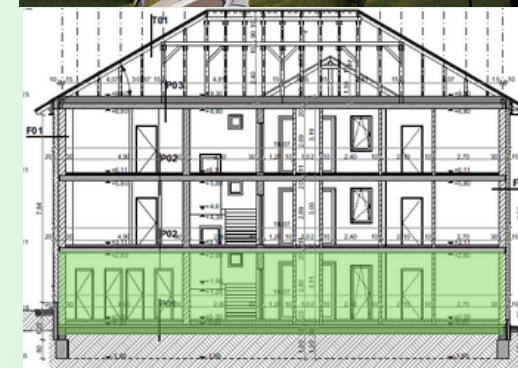

Az ábrázolt berendezés csak illusztráció, a megadott adatok tájékoztató jellegűek.
A helyiségek méretei a fala, pillérek és épületgépészeti aknák területét nem tartalmazzák.
The given data is only informational. Uquipment and furniture are only illustrations.
The dimensions of the rooms are calculated without the walls, pillars and shafts.

Méretarány / Scale: 1:100

TLM
GARDENCITY