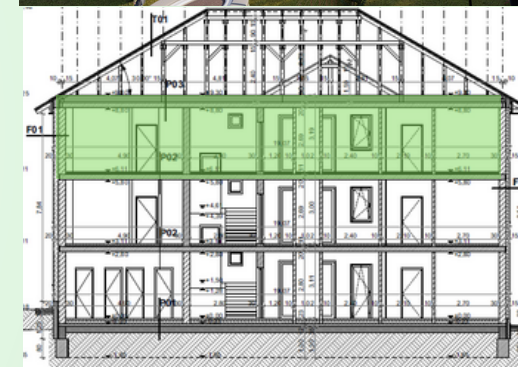

Az ábrázolt berendezés csak illusztráció, a megadott adatok tájékoztató jellegűek.
A helyiségek méretei a fala, pillérek és épületgépészeti aknák területét nem tartalmazzák.
The given data is only informational. Uquipment and furniture are only illustrations.
The dimensions of the rooms are calculated without the walls, pillars and shafts.

Méretarány / Scale: 1:100

TLM
GARDENCITY