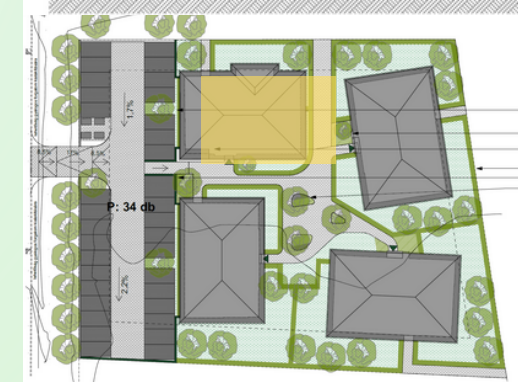

Az ábrázolt berendezés csak illusztráció, a megadott adatok tájékoztató jellegűek.
A helyiségek méretei a fala, pillérek és épületgépészeti aknák területét nem tartalmazzák.
The given data is only informational. Uquipment and furniture are only illustrations.
The dimensions of the rooms are calculated without the walls, pillars and shafts.

Méretarány / Scale: 1:100

TLM
GARDENCITY