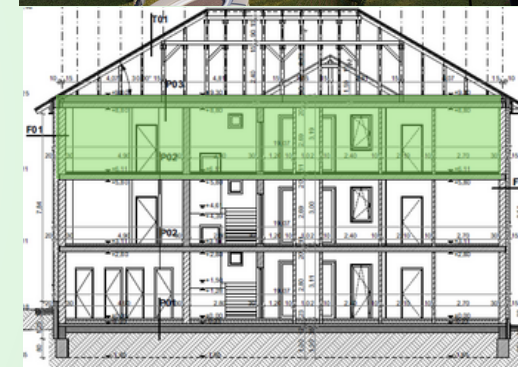

Az ábrázolt berendezés csak illusztráció, a megadott adatok tájékoztató jellegűek.
A helyiségek méretei a fala, pillérek és épületgépészeti aknák területét nem tartalmazzák.
The given data is only informational. Uquipment and furniture are only illustrations.
The dimensions of the rooms are calculated without the walls, pillars and shafts.

Méretarány / Scale: 1 : 100

TLM
GARDENCITY