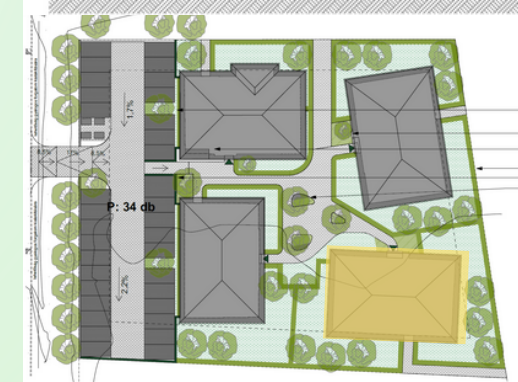

1.Előszoba	2,16 m²
2. WC	1,21 m²
3.Fürdőszoba	4,28 m²
4.Nappali	18,26 m²
5.Konyha-étkező	7,28 m²
6. Hálószoba	9,13 m²
Összesen	42,32 m²