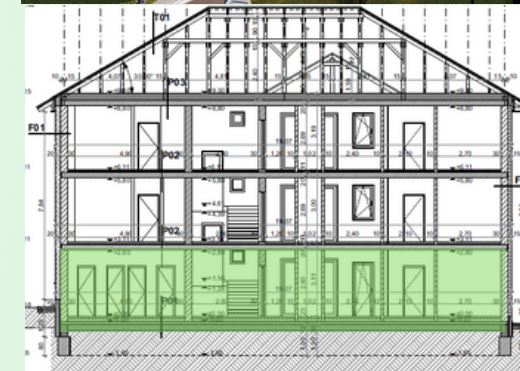

GARDENCITY

📍 2800 Tatabánya, Petőfi Sándor utca hrsz.:6151/154
✉ ertesites.garden@gmail.com
☎ +36 707884737
🕒 hetfő-péntek: 08.00-17.30
🌐 www.gardencity.hu

Gardencity

lakópark

“A” épület L01 lakás

1. Előszoba	3,94 m ²
5. Konyha-Étkező	8,46 m ²
3. Nappali	18,72 m ²
6. Fürdőszoba	3,64 m ²
8. Hálószoba	9,61 m ²
10. Terasz	5,00 m ²
Összesen	45,73 m ²
Kertkapcsolat	26,10 m ²