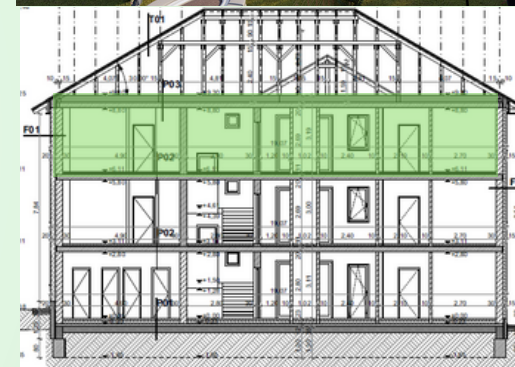

Az ábrázolt berendezés csak illusztráció, a megadott adatok tájékoztató jellegűek.
A helyiségek méretei a fala, pillérek és épületgépészeti aknák területét nem tartalmazzák.
The given data is only informational. Uquipment and furniture are only illustrations.
The dimensions of the rooms are calculated without the walls, pillars and shafts.

Méretarány / Scale: 1:100

TLM
GARDENCITY