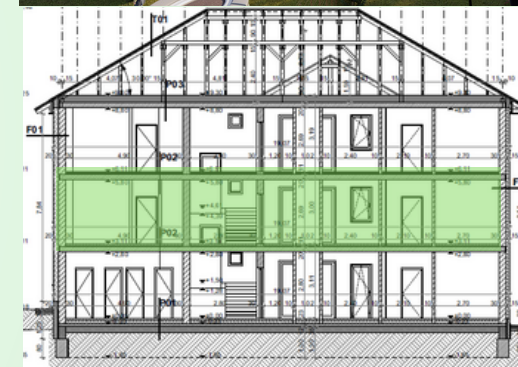

Az ábrázolt berendezés csak illusztráció, a megadott adatok tájékoztató jellegűek.
A helyiségek méretei a fala, pillérek és épületgépészeti aknák területét nem tartalmazzák.
The given data is only informational. Uquipment and furniture are only illustrations.
The dimensions of the rooms are calculated without the walls, pillars and shafts.

Méretarány / Scale: 1:100

TLM
GARDENCITY