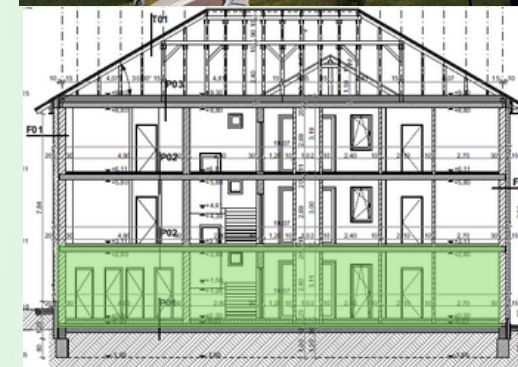

Az ábrázolt berendezés csak illusztráció, a megadott adatok tájékoztató jellegűek.
A helyiségek méretei a fala, pillérek és épületgépészeti aknák területét nem tartalmazzák.
The given data is only informational. Uquipment and furniture are only illustrations.
The dimensions of the rooms are calculated without the walls, pillars and shafts.

Méretarány / Scale: 1:100

TLM
GARDENCITY