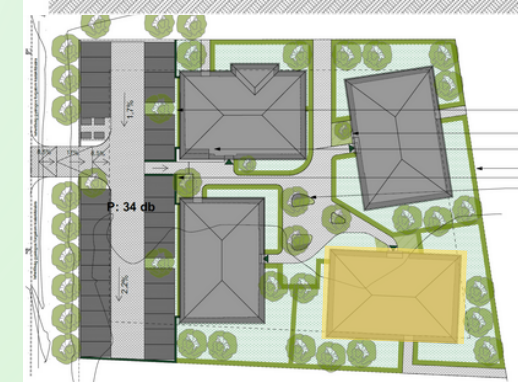

GARDENCITY

📍 2800 Tatabánya, Petőfi Sándor utca hrsz.:6151/154
✉ ertesites.garden@gmail.com
☎ +36 707884737
🕒 hetfő-péntek: 08.00-17.30
🌐 www.gardencity.hu

Gardencity

lakópark

“D” épület L01 lakás

1.Előszoba	4,86 m²
2. WC	2,07 m²
3.Nappali	17,41 m²
4.Konyha-étkező	9,21 m²
5.Közlekedő	3,05 m²
6. Fürdőszoba	4,72 m²
7.Hálószoba	10,26 m²
8. Terasz	8,14 m²
Összesen	51,58 m²
Kertkapcsolat	180,9 m²

Az ábrázolt berendezés csak illusztráció, a megadott adatok tájékoztató jellegűek.
A helyiségek méretei a fala, pillérek és épületgépészeti aknák területét nem tartalmazzák.
The given data is only informational. Uquipment and furniture are only illustrations.
The dimensions of the rooms are calculated without the walls, pillars and shafts.

Méretarány / Scale: 1:100

TLM
GARDENCITY