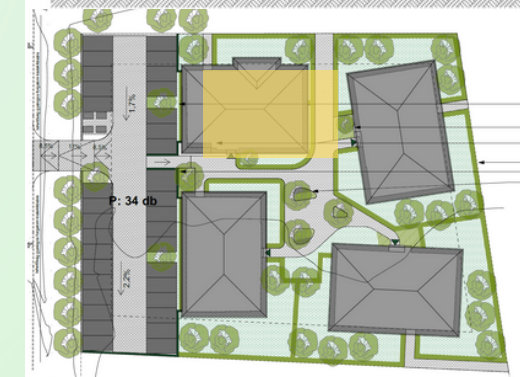

GARDENCITY

📍 2800 Tatabánya, Petőfi Sándor utca hrsz.:6151/154
✉ ertesites.garden@gmail.com
☎ +36 707884737
🕒 hetfő-péntek: 08.00-17.30
🌐 www.gardencity.hu

Gardencity

lakópark

“A” épület L01 lakás

1. Előszoba	3,94 m ²
5. Konyha-Étkező	8,46 m ²
3. Nappali	18,72 m ²
6. Fürdőszoba	3,64 m ²
8. Hálószoba	9,61 m ²
10. Terasz	5,00 m ²
Összesen	45,73 m ²
Kertkapcsolat	26,10 m ²

Az ábrázolt berendezés csak illusztráció, a megadott adatok tájékoztató jellegűek.
A helyiségek méretei a fala, pillérek és épületgépészeti aknák területét nem tartalmazzák.
The given data is only informational. Uquipment and furniture are only illustrations.
The dimensions of the rooms are calculated without the walls, pillars and shafts.