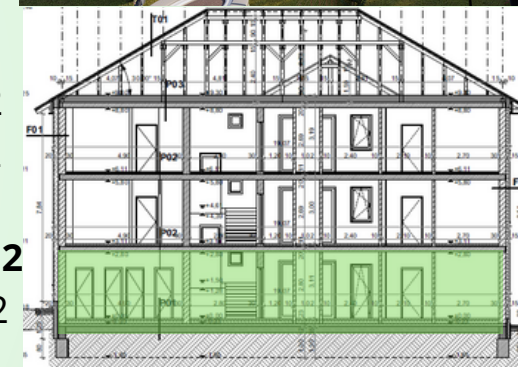

1.Előszoba	6,76 m²
2. Fürdőszoba	5,32 m²
3.Konyha-étkező	8,74 m²
4.Nappali	17,65 m²
5.Hálószoza	12,64 m²
6.Terasz	7,92 m²
Összesen	51,11 m²
Kertkapcsolat	157,56 m²