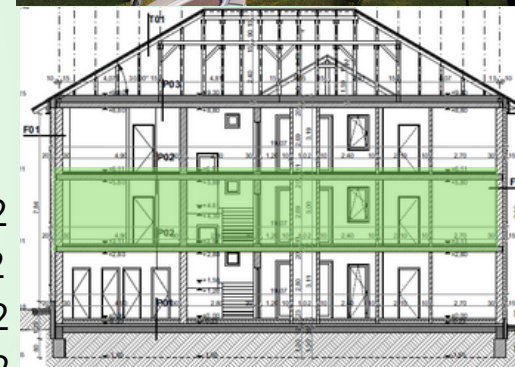

1. Előszoba	4,86 m²
2. WC	1,94 m²
3. Hálószoba I.	10,53 m²
4. Fürdőszoba	5,15 m²
5. Konyha-étkező	10,28 m²
6. Közlekedő	3,19 m²
7. Hálószoba	10,53 m²
8. Nappali	17,72 m²
9. Erkély	8,29 m²
Összesen	64,20 m²