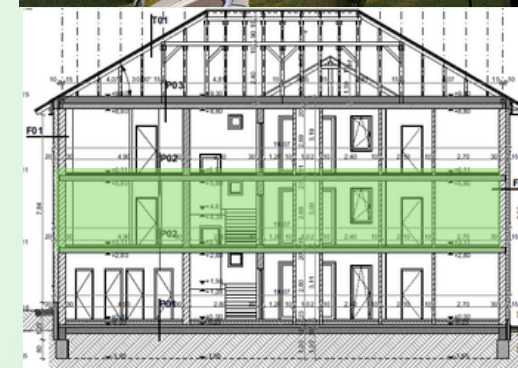

1.Előszoba	2,45 m²
2. WC	1,32 m²
3.Fürdőszoba	4,67 m²
4.Nappali	17,48 m²
5.Konyha-étkező	7,27 m²
6.Hálószoba	10,08 m²
Összesen	43,27 m²