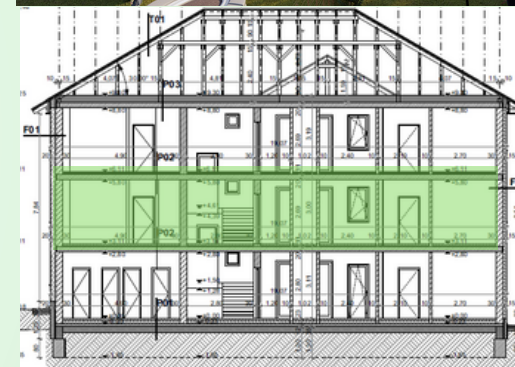

Méretarány / Scale: 1:100

TLM
GARDENCITY

GARDENCITY

Gardencity

lakópark

“A” épület L04 lakás

1. Előszoba	2,04 m ²
2. WC	1,68 m ²
3. Nappali	17,9 m ²
4. Étkező	5,84 m ²
5. Konyha	6,0 m ²
6. Fürdőszoba	4,74 m ²
7. Közlekedő	1,68 m ²
8. Hálósoba I.	10,80 m ²
9. Hálósoba II.	10,52 m ²
10. Erkély	8,64 m ²
Összesen	61,21 m²