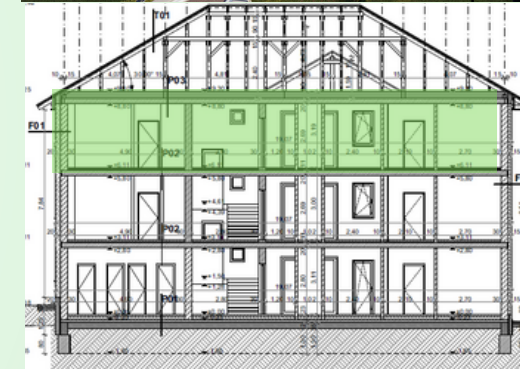

1.Előszoba	3,04 m²
2. Fürdőszoba	3,48 m²
3. Közlekedő	1,35 m²
4.Konyha-étkező	8,55 m²
5.Hálószoba	10,15 m²
6. Nappali	16,21 m²
Összesen	42,78 m²