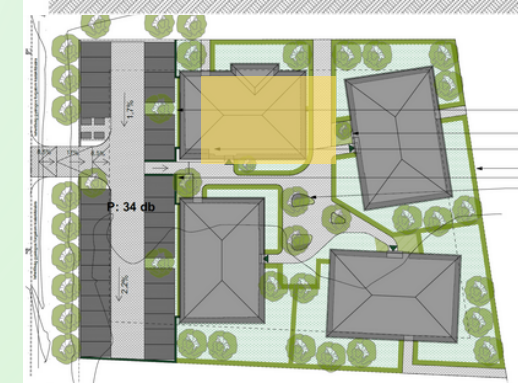

Méretarány / Scale: 1:100

TLM
GARDENCITY

GARDENCITY

📍 2800 Tatabánya, Petőfi Sándor utca hrsz.:6151/154
✉ ertekesites.garden@gmail.com
☎ +36 707884737
🕒 hetfő-péntek: 08.00-17.30
🌐 www.gardencity.hu

Gardencity

lakópark

“A” épület L02 lakás

1. Előszoba	2,04 m ²
2. WC	1,68 m ²
3. Nappali	17,9 m ²
4. Étkező	5,84 m ²
5. Konyha	6,0 m ²
6. Fürdőszoba	4,74 m ²
7. Közlekedő	1,68 m ²
8. Hálósoba I.	10,80 m ²
9. Hálósoba II.	10,52 m ²
10. Terasz	8,64 m ²
Összesen	61,20 m²
Kertkapcsolat	92,75 m ²