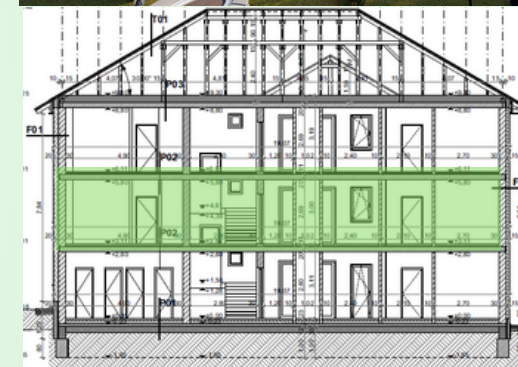

1.Előszoba	3,04 m²
2. Fürdőszoba	3,48 m²
3. Közlekedő	1,35 m²
4.Konyha-étkező	8,55 m²
5.Hálószoba	10,15 m²
6. Nappali	16,21 m²
Összesen	42,78 m²