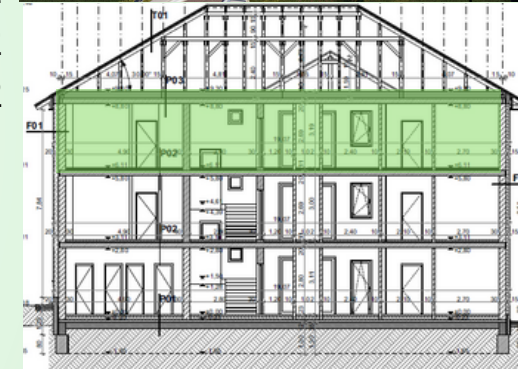

Az ábrázolt berendezés csak illusztráció, a megadott adatok tájékoztató jellegűek.
A helyiségek méretei a fala, pillérek és épületgépészeti aknák területét nem tartalmazzák.
The given data is only informational. Uquipment and furniture are only illustrations.
The dimensions of the rooms are calculated without the walls, pillars and shafts.

Méretarány / Scale: 1:100

TLM
GARDENCITY