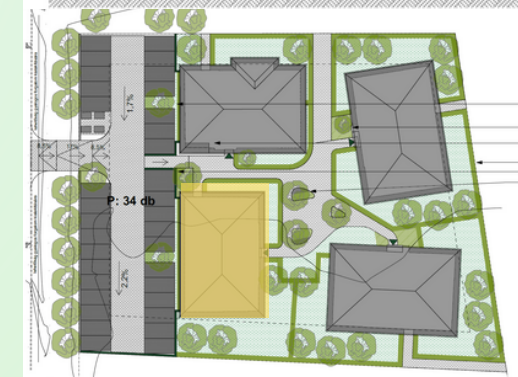

1.Előszoba	5,96 m²
2. Fürdőszoba	4,64 m²
3.Konyha-étkező	9,78 m²
4.Nappali	16,57 m²
5.Közlekedő	1,13 m²
6. WC	1,60 m²
7.Hálószoba I.	9,90 m²
8. Hálószoba II.	9,15 m²
9..Erkély	7,39 m²
Összesen	58,68 m²