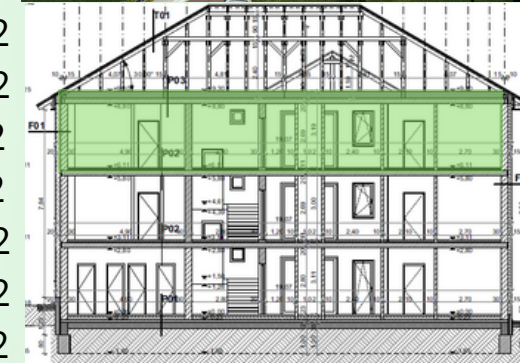

Az ábrázolt berendezés csak illusztráció, a megadott adatok tájékoztató jellegűek.
A helyiségek méretei a fala, pillérek és épületgépészeti aknák területét nem tartalmazzák.
The given data is only informational. Uquipment and furniture are only illustrations.
The dimensions of the rooms are calculated without the walls, pillars and shafts.

Méretarány / Scale: 1:100

TLM
GARDENCITY