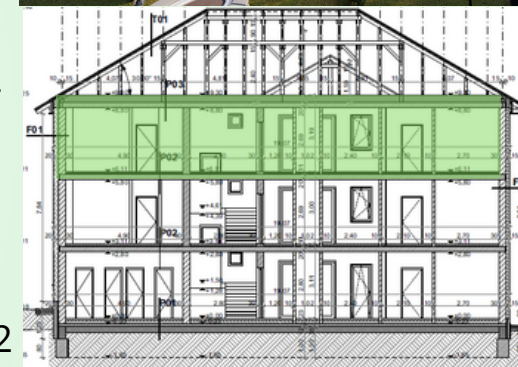

Az ábrázolt berendezés csak illusztráció, a megadott adatok tájékoztató jellegűek.
A helyiségek méretei a fala, pillérek és épületgépészeti aknák területét nem tartalmazzák.
The given data is only informational. Uquipment and furniture are only illustrations.
The dimensions of the rooms are calculated without the walls, pillars and shafts.

Méretarány / Scale: 1:100

TLM
GARDENCITY