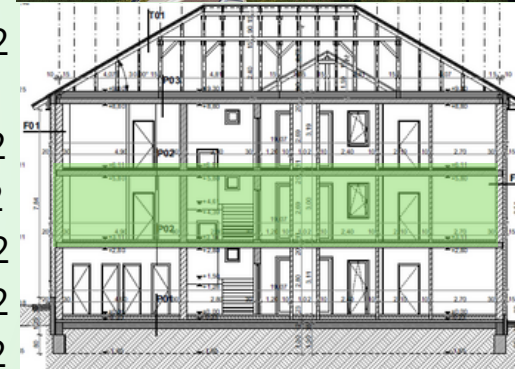

1.Előszoba	4,86 m²
2. WC	1,92 m²
3.Hálószoba I.	10,53 m²
4.Fürdőszoba	5,16 m²
5.Konyha-étkező	10,28 m²
6. Közlekedő	3,20 m²
7.Hálószoba II.	10,53 m²
8. Nappali	17,74 m²
9. Erkély	8,29 m²
Összesen	64,07 m²