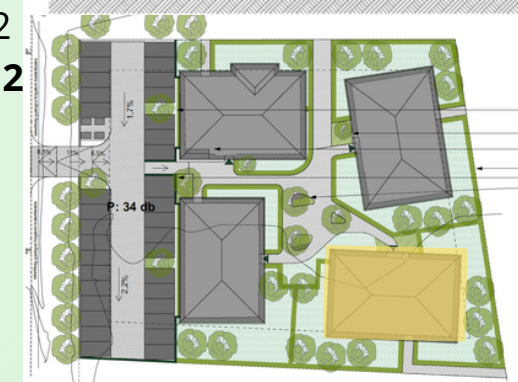

GARDENCITY

📍 2800 Tatabánya, Petőfi Sándor utca hrsz.:6151/154
✉ erteakesites.garden@gmail.com
☎ +36 707884737
🕒 hetfő-péntek: 08.00-17.30
🌐 www.gardencity.hu

Gardencity

lakópark

“D” épület L03 lakás

1.Előszoba	4,86 m²
2. WC	1,94 m²
3.Nappali	17,41 m²
4.Konyha-étkező	9,21 m²
5.Közlekedő	3,05 m²
6. Fürdőszoba	4,73 m²
7.Hálószoba I.	10,26 m²
8.Hálószoba II.	9,72 m²
9.Erkély	8,14 m²
Összesen	61,18 m²

Az ábrázolt berendezés csak illusztráció, a megadott adatok tájékoztató jellegűek.
A helyiségek méretei a fala, pillérek és épületgépészeti aknák területét nem tartalmazzák.
The given data is only informational. Uqupment and furniture are only illustrations.
The dimensions of the rooms are calculated without the walls, pillars and shafts.

Méretarány / Scale: 1:100

TLM
GARDENCITY