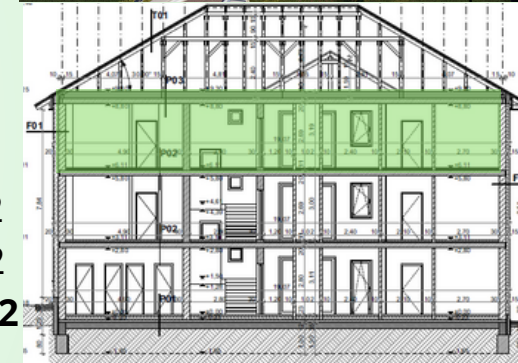

1.Előszoba	2,16 m²
2. WC	1,21 m²
3.Fürdőszoba	4,28 m²
4.Nappali	18,26 m²
5.Konyha-étkező	7,28 m²
6. Hálószoba	9,13 m²
Összesen	42,32 m²