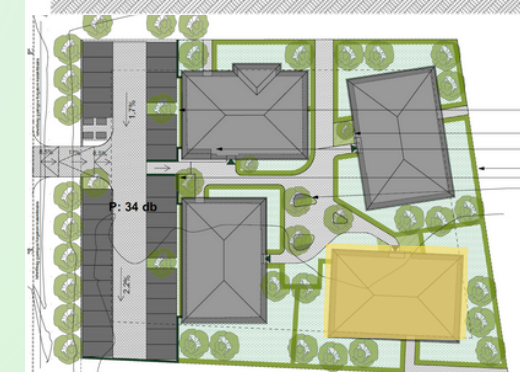

1.Előszoba	2,16 m²
2. WC	1,21 m²
3.Fürdőszoba	4,28 m²
4.Nappali	18,26 m²
5.Konyha-étkező	7,28 m²
6. Hálószoba	9,13 m²
Összesen	42,32 m²