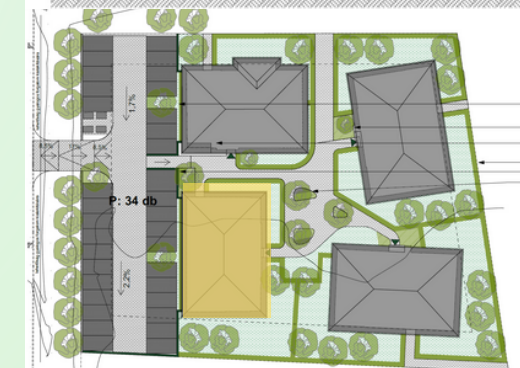

1.Előszoba	3,04 m²
2. Fürdőszoba	3,48 m²
3. Közlekedő	1,35 m²
4.Konyha-étkező	8,55 m²
5.Hálószoba	10,15 m²
6. Nappali	16,21 m²
Összesen	42,78 m²