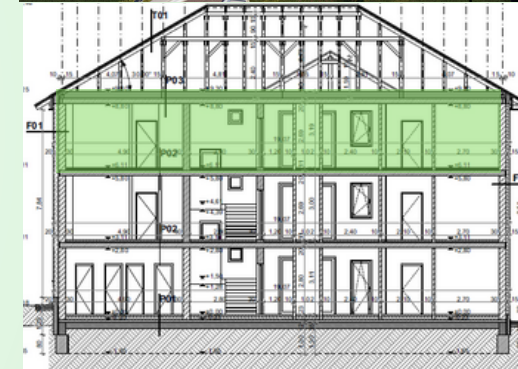

1.Előszoba	5,96 m²
2. Fürdőszoba	4,64 m²
3.Konyha-étkező	9,78 m²
4.Nappali	16,57 m²
5.Közlekedő	1,13 m²
6. WC	1,60 m²
7.Hálószoba I.	9,90 m²
8. Hálószoba II.	9,15 m²
9..Erkély	7,39 m²
Összesen	58,68 m²