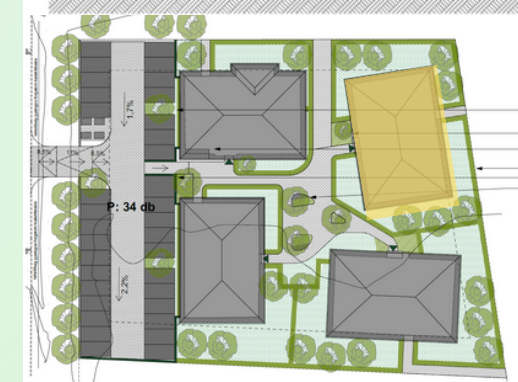

Az ábrázolt berendezés csak illusztráció, a megadott adatok tájékoztató jellegűek.
A helyiségek méretei a fala, pillérek és épületgépészeti aknák területét nem tartalmazzák.
The given data is only informational. Uquipment and furniture are only illustrations.
The dimensions of the rooms are calculated without the walls, pillars and shafts.

Méretarány / Scale: 1:100

TLM
GARDENCITY