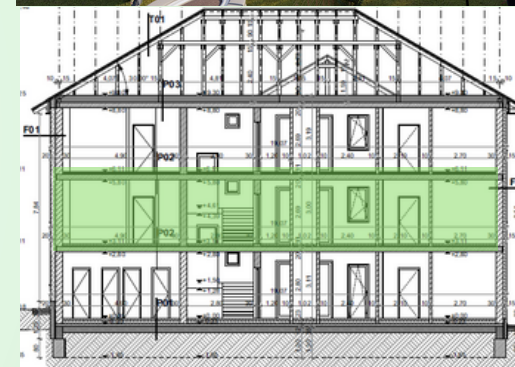

Az ábrázolt berendezés csak illusztráció, a megadott adatok tájékoztató jellegűek.
A helyiségek méretei a fala, pillérek és épületgépészeti aknák területét nem tartalmazzák.
The given data is only informational. Uquipment and furniture are only illustrations.
The dimensions of the rooms are calculated without the walls, pillars and shafts.

Méretarány / Scale: 1:100

TLM
GARDENCITY