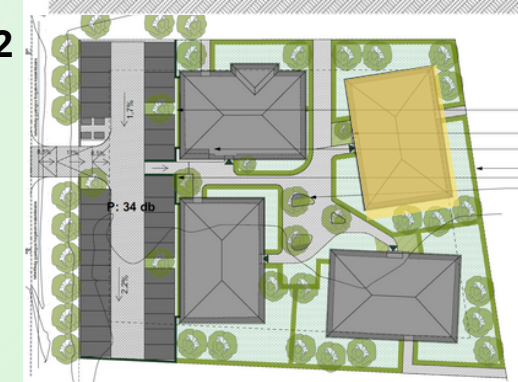

1. Előszoba	4,86 m²
2. WC	1,94 m²
3. Hálószoba I.	10,53 m²
4. Fürdőszoba	5,15 m²
5. Konyha-étkező	10,28 m²
6. Közlekedő	3,19 m²
7. Hálószoba	10,53 m²
8. Nappali	17,72 m²
9. Erkély	8,29 m²
Összesen	64,20 m²