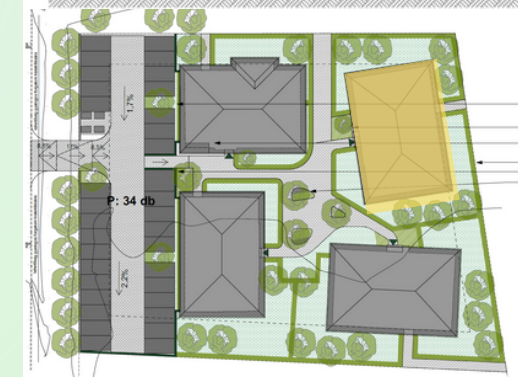

Az ábrázolt berendezés csak illusztráció, a megadott adatok tájékoztató jellegűek.
A helyiségek méretei a fala, pillérek és épületgépészeti aknák területét nem tartalmazzák.
The given data is only informational. Uquipment and furniture are only illustrations.
The dimensions of the rooms are calculated without the walls, pillars and shafts.

Méretarány / Scale: 1:100

TLM
GARDENCITY